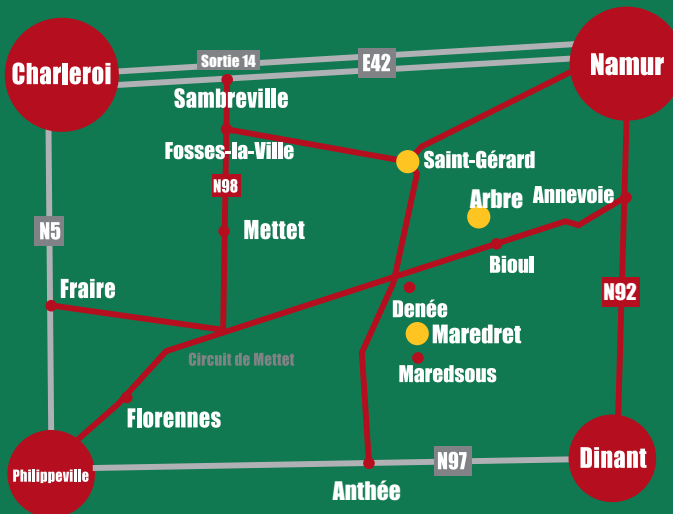

JEU CONCOURS

**Découvrez nos 3 villages !
Rempportez un superbe cadeau !**

1er prix : une nuit d'hôtel en demi-pension
à l'Abbaye de Brogne

2e prix : 1 repas pour 2 personnes au restaurant
«Le Vivier» à Maredret

3e prix : 2 invitations à la Marche Gourmande à Arbre
du mardi 27 décembre 2011

Validez ce folder sur chaque marché de Noël.
Déposez celui-ci dans l'urne au marché artisanal
de Maredret.

Tirage au sort public, le lundi 26 décembre à 20 heures.
Les gagnants seront avertis immédiatement par téléphone.

Bonne chance et Joyeux Noël à tous !

Nom + Prénom : .....

Adresse : .....

Code Postal : .....

Localité : .....

Téléphone : .....

E-mail : .....

B.A.M

(Brogne - Arbre - Maredret)

Place de Brogne 3 - B-5640 SAINT-GERARD (METTET)

071 79 70 70 - www.bam-artisanat.be

Compte bancaire : BE61 1030 2034 5517